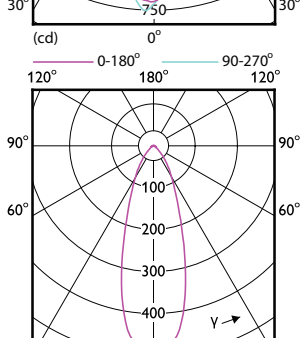

CorePro LEDspot MV