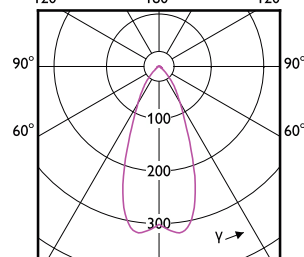

CorePro LEDspot MV