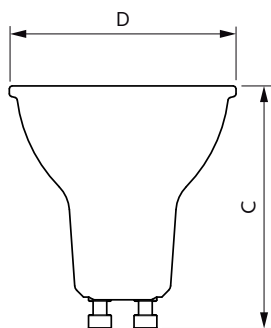

Aplikace

- Pohostinství
- Maloobchod
- Obytné prostory

Versions

CorePro LEDspot MV

Rozměrové výkresy

Product	D	C
Corepro LEDspot 4.6-50W GU10 827 36D	50 mm	54 mm
Corepro LEDspot 4.6-50W GU10 830 36D	50 mm	54 mm
Corepro LEDspot 2.7-25W GU10 827 36D	50 mm	53 mm
Corepro LEDspot 3.5-35W GU10 830 36D	50 mm	54 mm
Corepro LEDspot 3.5-35W GU10 827 36D	50 mm	54 mm
Corepro LEDspot 2.7-25W GU10 840 36D	50 mm	54 mm
Corepro LEDspot 3.5-35W GU10 840 36D	50 mm	54 mm
Corepro LEDspot 2.7-25W GU10 830 36D	50 mm	54 mm
Corepro LEDspot 4.6-50W GU10 840 36D	50 mm	54 mm
Corepro LEDspot 4.6-50W GU10 865 36D	50 mm	54 mm
CorePro LEDspot 4.6-50W GU10 827 36D 5CT	50 mm	54 mm
CorePro LEDspot 3-35W GU10 830 36D DIM	50 mm	54 mm
CorePro LEDspot 3-35W GU10 840 36D DIM	50 mm	54 mm
CorePro LEDspot 3-35W GU10 827 36D DIM	50 mm	54 mm
CorePro LEDspot 4-50W GU10 827 36D DIM	50 mm	54 mm
CorePro LEDspot 4-50W GU10 840 36D DIM	50 mm	54 mm
CorePro LEDspot 4-50W GU10 830 36D DIM	50 mm	54 mm