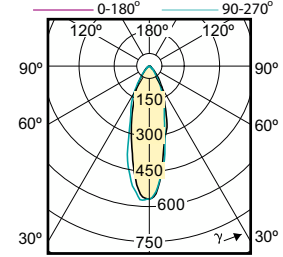

CorePro LEDspot MV