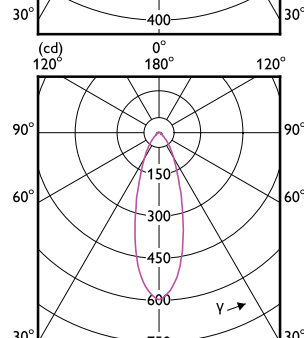

CorePro LEDspot MV