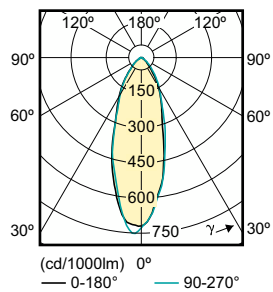

CorePro LEDspot MV

Order Code	Full Product Name	Maximální teplota (jmen.)
72829100	Corepro LEDspot 2.7-25W GU10 830 36D	50 °C
72831400	Corepro LEDspot 2.7-25W GU10 840 36D	50 °C
72833800	Corepro LEDspot 3.5-35W GU10 830 36D	65 °C
72835200	Corepro LEDspot 3.5-35W GU10 840 36D	65 °C
72837600	Corepro LEDspot 4.6-50W GU10 830 36D	72 °C
72839000	Corepro LEDspot 4.6-50W GU10 840 36D	72 °C
72841300	Corepro LEDspot 4.6-50W GU10 865 36D	72 °C
73022500	CorePro LEDspot 3-35W GU10 840 36D DIM	65 °C
72135300	CorePro LEDspot 3-35W GU10 830 36D DIM	65 °C
72133900	CorePro LEDspot 3-35W GU10 827 36D DIM	65 °C
72137700	CorePro LEDspot 4-50W GU10 827 36D DIM	70 °C
35885000	CorePro LEDspot 4-50W GU10 840 36D DIM	70 °C
35883600	CorePro LEDspot 4-50W GU10 830 36D DIM	70 °C
30871800	CorePro LEDspot 4.9-65W GU10 830 36D ND	85 °C
30861900	CorePro LEDspot 4.9-65W GU10 840 36D ND	85 °C
81333101	Corepro LEDspot 670lm GU10 830 60D	75 °C
81335501	Corepro LEDspot 730lm GU10 840 60D	75 °C
30875600	Corepro LEDspot 550lm GU10 830 120D	85 °C
30865700	Corepro LEDspot 550lm GU10 840 120D	85 °C
30867100	Corepro LEDspot 550lm GU10 865 120D	85 °C