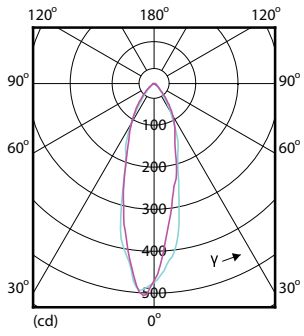

CorePro LEDspot MV