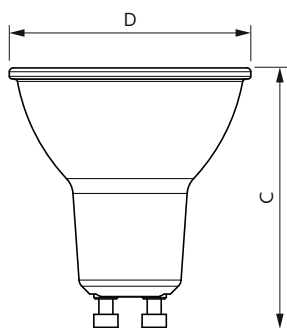

Aplikace

- Pohostinství
- Maloobchod
- Obytné prostory

Versions

CorePro LEDspot MV

Rozměrové výkresy

Product	D	C
Corepro LEDspot 4.6-50W GU10 827 36D	50 mm	54 mm
Corepro LEDspot 4.6-50W GU10 830 36D	50 mm	54 mm
Corepro LEDspot 2.7-25W GU10 827 36D	50 mm	53 mm
Corepro LEDspot 3.5-35W GU10 830 36D	50 mm	54 mm
Corepro LEDspot 3.5-35W GU10 827 36D	50 mm	54 mm
Corepro LEDspot 2.7-25W GU10 840 36D	50 mm	54 mm
Corepro LEDspot 3.5-35W GU10 840 36D	50 mm	54 mm
Corepro LEDspot 2.7-25W GU10 830 36D	50 mm	54 mm
Corepro LEDspot 4.6-50W GU10 840 36D	50 mm	54 mm
Corepro LEDspot 4.6-50W GU10 865 36D	50 mm	54 mm
CorePro LEDspot 4.6-50W GU10 827 36D 5CT	50 mm	54 mm
CorePro LEDspot 3-35W GU10 830 36D DIM	50 mm	54 mm
CorePro LEDspot 3-35W GU10 840 36D DIM	50 mm	54 mm
CorePro LEDspot 3-35W GU10 827 36D DIM	50 mm	54 mm
CorePro LEDspot 4-50W GU10 827 36D DIM	50 mm	54 mm
CorePro LEDspot 4-50W GU10 840 36D DIM	50 mm	54 mm
CorePro LEDspot 4-50W GU10 830 36D DIM	50 mm	54 mm