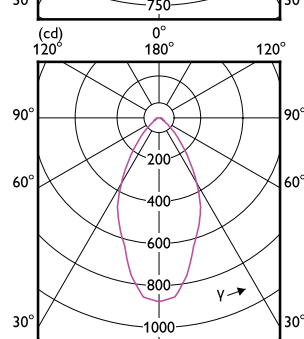

CorePro LEDspot MV