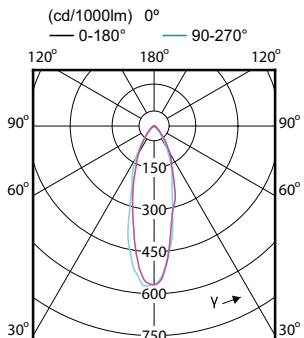

CorePro LEDspot MV