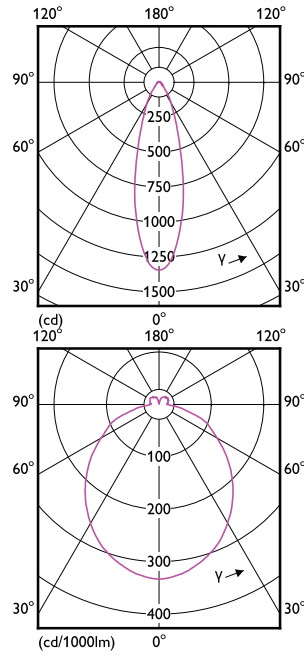

CorePro LEDspot MV

Order Code	Full Product Name	Maximální teplota (jmen.)
72829100	Corepro LEDspot 2.7-25W GU10 830 36D	50 °C
72831400	Corepro LEDspot 2.7-25W GU10 840 36D	50 °C
72833800	Corepro LEDspot 3.5-35W GU10 830 36D	65 °C
72835200	Corepro LEDspot 3.5-35W GU10 840 36D	65 °C
72837600	Corepro LEDspot 4.6-50W GU10 830 36D	72 °C
72839000	Corepro LEDspot 4.6-50W GU10 840 36D	72 °C
72841300	Corepro LEDspot 4.6-50W GU10 865 36D	72 °C
73022500	CorePro LEDspot 3-35W GU10 840 36D DIM	65 °C
72135300	CorePro LEDspot 3-35W GU10 830 36D DIM	65 °C
72133900	CorePro LEDspot 3-35W GU10 827 36D DIM	65 °C
72137700	CorePro LEDspot 4-50W GU10 827 36D DIM	70 °C
35885000	CorePro LEDspot 4-50W GU10 840 36D DIM	70 °C
35883600	CorePro LEDspot 4-50W GU10 830 36D DIM	70 °C
30871800	CorePro LEDspot 4.9-65W GU10 830 36D ND	85 °C
30861900	CorePro LEDspot 4.9-65W GU10 840 36D ND	85 °C
81333101	Corepro LEDspot 670lm GU10 830 60D	75 °C
81335501	Corepro LEDspot 730lm GU10 840 60D	75 °C
30875600	Corepro LEDspot 550lm GU10 830 120D	85 °C
30865700	Corepro LEDspot 550lm GU10 840 120D	85 °C
30867100	Corepro LEDspot 550lm GU10 865 120D	85 °C

CorePro LEDspot MV

CorePro LEDspot MV

Accent Diagrams

Accent Diagram

LEDspotMV 3.1-25W GU10 827 36D ND

CorePro LEDspotMV 25W GU10 830 36D

CorePro LEDspot MV

Accent Diagrams