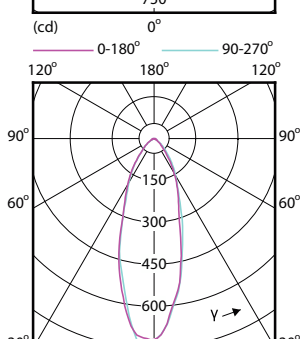

CorePro LEDspot MV