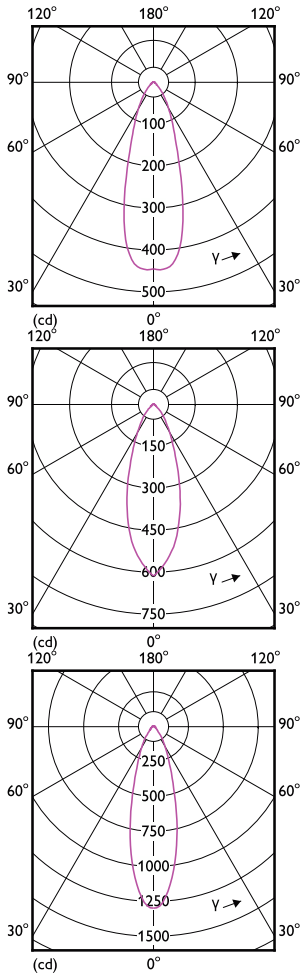

CorePro LEDspot MV

Order Code	Full Product Name	Vyzařovací úhel (jmen.)	Kód barvy	Náhradní teplota	
				chromatičnosti (jmen.)	Světelný tok (jmen.)
72833800	Corepro LEDspot 3.5-35W GU10 830 36D	36 °	830	3000 K	265 lm
72835200	Corepro LEDspot 3.5-35W GU10 840 36D	36 °	840	4000 K	275 lm
72837600	Corepro LEDspot 4.6-50W GU10 830 36D	36 °	830	3000 K	370 lm
72839000	Corepro LEDspot 4.6-50W GU10 840 36D	36 °	840	4000 K	390 lm
72841300	Corepro LEDspot 4.6-50W GU10 865 36D	36 °	865	6500 K	390 lm
73022500	CorePro LEDspot 3-35W GU10 840 36D DIM	36 °	840	4000 K	240 lm
72135300	CorePro LEDspot 3-35W GU10 830 36D DIM	36 °	830	3000 K	230 lm
72133900	CorePro LEDspot 3-35W GU10 827 36D DIM	36 °	827	2700 K	230 lm
72137700	CorePro LEDspot 4-50W GU10 827 36D DIM	36 °	827	2700 K	345 lm

Order Code	Full Product Name	Vyzařovací úhel (jmen.)	Kód barvy	Náhradní teplota	
				chromatičnosti (jmen.)	Světelný tok (jmen.)
35885000	CorePro LEDspot 4-50W GU10 840 36D DIM	36 °	840	4000 K	350 lm
35883600	CorePro LEDspot 4-50W GU10 830 36D DIM	36 °	830	3000 K	345 lm
30871800	CorePro LEDspot 4.9-65W GU10 830 36D ND	36 °	830	3000 K	460 lm
30861900	CorePro LEDspot 4.9-65W GU10 840 36D ND	36 °	840	4000 K	485 lm
81333101	Corepro LEDspot 670lm GU10 830 60D	60 °	830	3000 K	670 lm
81335501	Corepro LEDspot 730lm GU10 840 60D	60 °	840	4000 K	730 lm
30875600	Corepro LEDspot 550lm GU10 830 120D	120 °	830	3000 K	550 lm
30865700	Corepro LEDspot 550lm GU10 840 120D	120 °	840	4000 K	550 lm
30867100	Corepro LEDspot 550lm GU10 865 120D	120 °	865	6500 K	550 lm

CorePro LEDspot MV

CorePro LEDspot MV

Accent Diagrams

Accent Diagram

LEDspotMV 3.1-25W GU10 827 36D ND

CorePro LEDspotMV 25W GU10 830 36D

CorePro LEDspot MV

Accent Diagrams