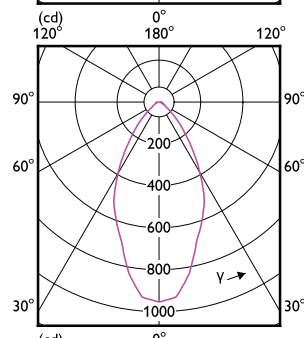

CorePro LEDspot MV