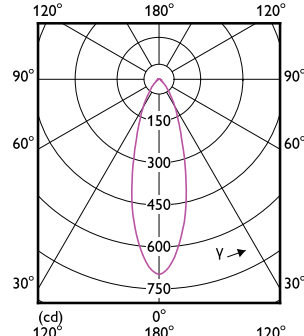

CorePro LEDspot MV