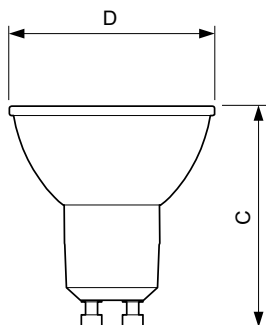

Aplikace

- Pohostinství
- Maloobchod
- Obytné prostory

Versions

CorePro LEDspot MV

Rozměrové výkresy

Product	D	C
Corepro LEDspot 4.6-50W GU10 827 36D	50 mm	54 mm
Corepro LEDspot 4.6-50W GU10 830 36D	50 mm	54 mm
Corepro LEDspot 2.7-25W GU10 827 36D	50 mm	53 mm
Corepro LEDspot 3.5-35W GU10 830 36D	50 mm	54 mm
Corepro LEDspot 3.5-35W GU10 827 36D	50 mm	54 mm
Corepro LEDspot 2.7-25W GU10 840 36D	50 mm	54 mm
Corepro LEDspot 3.5-35W GU10 840 36D	50 mm	54 mm
Corepro LEDspot 2.7-25W GU10 830 36D	50 mm	54 mm
Corepro LEDspot 4.6-50W GU10 840 36D	50 mm	54 mm
Corepro LEDspot 4.6-50W GU10 865 36D	50 mm	54 mm
CorePro LEDspot 4.6-50W GU10 827 36D 5CT	50 mm	54 mm
CorePro LEDspot 3-35W GU10 830 36D DIM	50 mm	54 mm
CorePro LEDspot 3-35W GU10 840 36D DIM	50 mm	54 mm
CorePro LEDspot 3-35W GU10 827 36D DIM	50 mm	54 mm
CorePro LEDspot 4-50W GU10 827 36D DIM	50 mm	54 mm
CorePro LEDspot 4-50W GU10 840 36D DIM	50 mm	54 mm
CorePro LEDspot 4-50W GU10 830 36D DIM	50 mm	54 mm